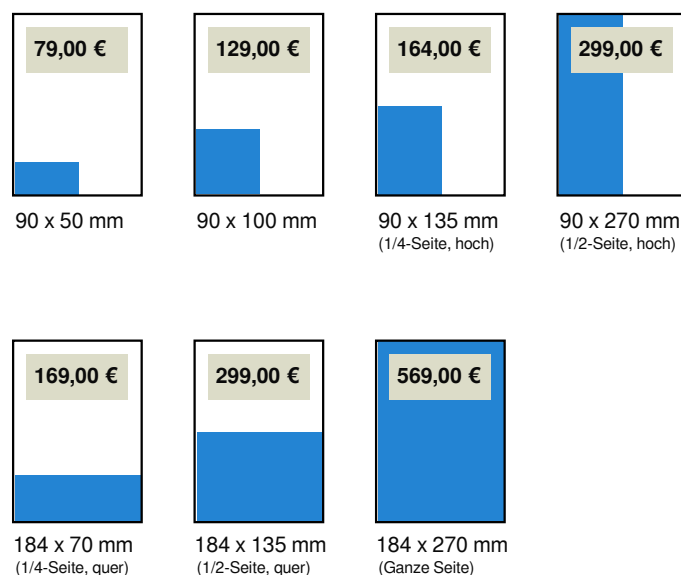

RODINGER

Stadtanzeiger für Prenzlau und Ortsteile

MEDIADATEN 01/2018 - Rodinger, Stadtanzeiger

PLZ	17291
Auflage	11.200
Erscheinungstag	1. Fr im Monat
Ortspreis je mm	0,50 EUR
Grundpreis je mm	0,60 EUR
	43er Spalte
Farbzuschlag	29,00 (pauschal)
Platzierungszuschlag	Titelseite 100 % Rückseite 50 %
Erscheinungsgebiet	Alexanderhof, Augustenfelde, Basedow, Blindow, Bündigershof, Dauer, Dedelow, Dreyershof, Ellingen, Ewaldshof, Güstow, Klinkow, Magnushof, Mühlhof, Prenzlau, Schönwerder, Seelübe, Stegemannshof, Steinfurth, Wollenthin

MILLIMETER-ANZEIGEN

Satzspiegel	184 mm Breite x 270 mm Höhe
Spaltenbreiten	43 mm
Spaltenanzahl	4
1/1 Seite	1080 mm
Mindestformat für gestaltete Anzeigen	43 mm Breite x 30 mm Höhe 90 mm Breite x 15 mm Höhe
Druckunterlagen	Druckunterlagen Rollen-Offset, Raster 40 L/cm, Reprofähige Aufsichtsvorlagen oder druckfähige PDF-Dateien
Anzeigen- und Redaktionsschluss	10 Tage vor Erscheinungsdatum
Nachlässe und Rabatte für Mehrfachschaltungen	3 x 3 % 6 x 5 % 12 x 10 % (über die Beispiele hinaus nach Absprache)
Zahlungsbedingungen	14 Tage nach Rechnungserhalt ohne Abzug von Skonto. Bei Vorkasse oder Lastschrift 3 %. Alle Preise zzgl. gesetzlicher Mehrwertsteuer.

Die genannten Preise sind Ortspreise inklusive Farbe und zzgl. 19 % Mehrwertsteuer. Berechnung: Anzahl der Spalten x Höhe in mm x mm-Preis plus Farbzuschlag