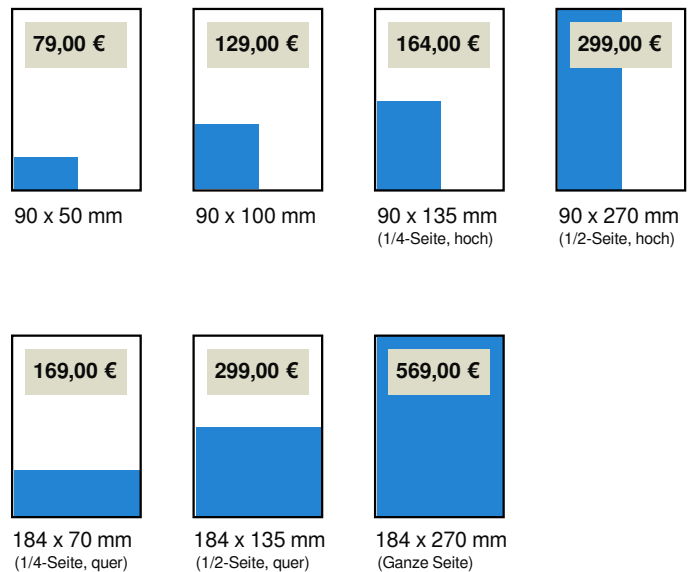

## MEDIADATEN 01/2018 - Hallo Nachbarn Arneburg-Goldbeck-Werben / Amtsblatt

PLZ	39596
Auflage	5.000
Erscheinungstag	Di
Ortspreis je mm	0,50 EUR
Grundpreis je mm	0,60 EUR
	43er Spalte
Farbzuschlag	29,00 (pauschal)
Platzierungszuschlag	Titelseite 100 % Rückseite 50 %
Erscheinungsgebiet	Arneburg, Eichstedt (Altmark), Goldbeck, Hassel, Hohenberg- Krusemark, Iden, Rochau, Werben

### MILLIMETER-ANZEIGEN

Satzspiegel	184 mm Breite x 270 mm Höhe
Spaltenbreiten	43 mm
Spaltenanzahl	4
1/1 Seite	1080 mm
Mindestformat für gestaltete Anzeigen	43 mm Breite x 30 mm Höhe 90 mm Breite x 15 mm Höhe
Druckunterlagen	Druckunterlagen Rollen-Offset, Raster 40 L/cm, Reprofähige Aufsichtsvorlagen oder druckfähige PDF-Dateien
Anzeigen- und Redaktionsschluss	10 Tage vor Erscheinungsdatum
Nachlässe und Rabatte für Mehrfachschaltungen	3 x 3 % 6 x 5 % 12 x 10 % (über die Beispiele hinaus nach Absprache)
Zahlungsbedingungen	14 Tage nach Rechnungserhalt ohne Abzug von Skonto. Bei Vorkasse oder Lastschrift 3 %. Alle Preise zzgl. gesetzlicher Mehrwertsteuer.

Die genannten Preise sind Ortspreise inklusive Farbe und zzgl. 19 % Mehrwertsteuer. Berechnung: Anzahl der Spalten x Höhe in mm x mm-Preis plus Farbzuschlag