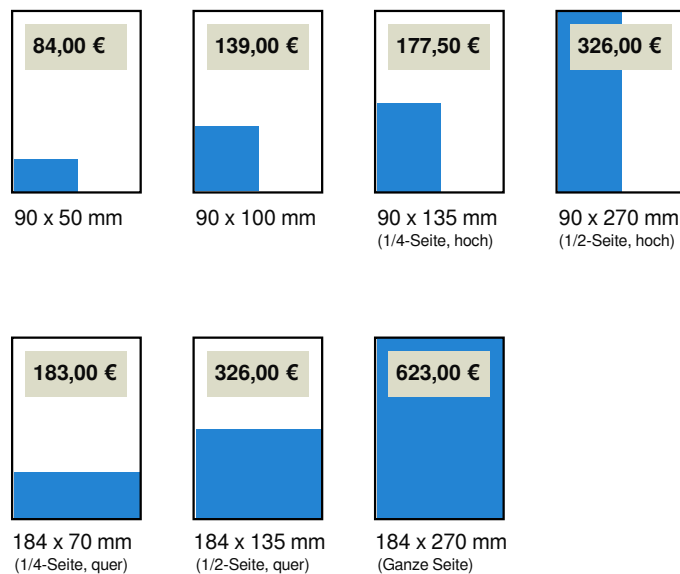

RODINGER

Stadtanzeiger für Prenzlau und Ortsteile

MEDIADATEN 01/2022 - Rodinger, Stadtanzeiger

PLZ	17291
Auflage	11.200
Erscheinungstag	2. Sa im Monat
Ortspreis je mm	0,55 EUR
Grundpreis je mm	0,66 EUR
	43er Spalte
Farbzuschlag	29,00 (pauschal)
Platzierungszuschlag	Titelseite 100 % Rückseite 50 %
Erscheinungsgebiet	Alexanderhof, Augustenfelde, Basedow, Blindow, Bündigershof, Dauer, Dedelow, Dreyershof, Ellingen, Ewaldshof, Güstow, Klinkow, Magnushof, Mühlhof, Prenzlau, Schönwerder, Seelübe, Stegemannshof, Steinfurth, Wollenthin

Bankverbindung
 Deutsche Bank AG Berlin
 IBAN: DE 28120700000472975200
 BIC: DEUTDEBB160

MILLIMETER-ANZEIGEN

Satzspiegel	184 mm Breite x 270 mm Höhe
Spaltenbreiten	43 mm
Spaltenanzahl	4
1/1 Seite	1080 mm
Mindestformat für gestaltete Anzeigen	43 mm Breite x 30 mm Höhe 90 mm Breite x 15 mm Höhe
Druckunterlagen	Druckunterlagen Rollen-Offset, Raster 40 L/cm, Reprofähige Aufsichtsvorlagen oder druckfähige PDF-Dateien
Anzeigen- und Redaktionsschluss	10 Tage vor Erscheinungsdatum
Nachlässe und Rabatte für Mehrfachschaltungen	3 x 3 % 6 x 5 % 12 x 10 % (über die Beispiele hinaus nach Absprache)
Zahlungsbedingungen	14 Tage nach Rechnungserhalt ohne Abzug von Skonto. Bei Vorkasse oder Lastschrift 3 %. Alle Preise zzgl. gesetzlicher Mehrwertsteuer.

Die genannten Preise sind Ortspreise inklusive Farbe und zzgl. 19 % Mehrwertsteuer. Berechnung: Anzahl der Spalten x Höhe in mm x mm-Preis plus Farbzuschlag